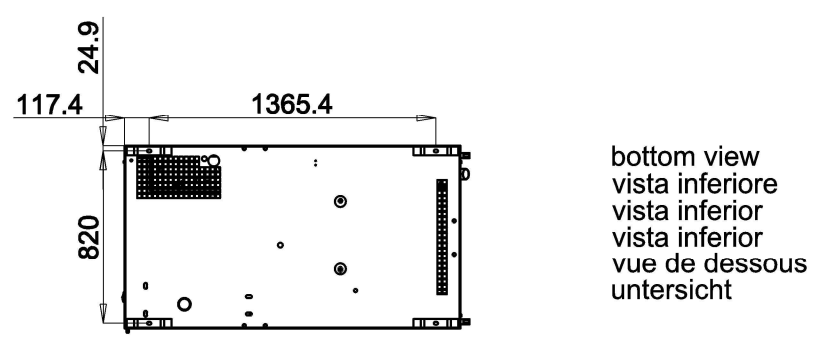

C

D

E

F

04	
03	
02	
01	
Rev.	Date-Data-Data-Fecha-Date-Datum / Modification-Modifica-Modificação-Modificación-Modification-Änderung

Model	
Modello	
Modelo	GBW15Y
Modelo	GBW15P
Modèle	GBW22Y
Modell	GBW22P
Scale/Scala/Escala/Escala/Echelle/Maßstab	1:30
Date/Data/Data-Fecha/Date/Datum	2013.04.26
Code/Codice/Código/Código/Code/Code	ID0840