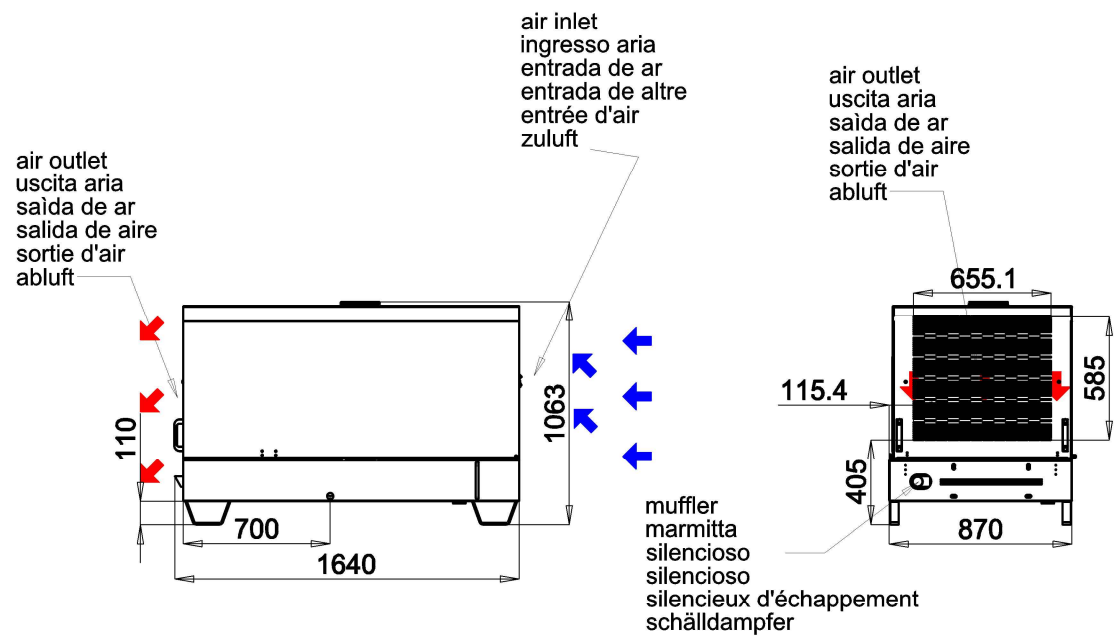

C

D

E

F

04	
03	
02	
01	
Rev.	Date-Data-Data-Fecha-Date-Datum / Modification-Modifica-Modificação-Modificación-Modification-Änderung

Model	
Modello	
Modelo	GBW15Y
Modelo	GBW15P
Modèle	GBW22Y
Modell	GBW22P
Scale/Scala/Escala/Escala/Echelle/Maßstab	1:30
Date/Data/Data-Fecha/Date/Datum	2013.04.26
Code/Codice/Código/Código/Code/Code	ID0840