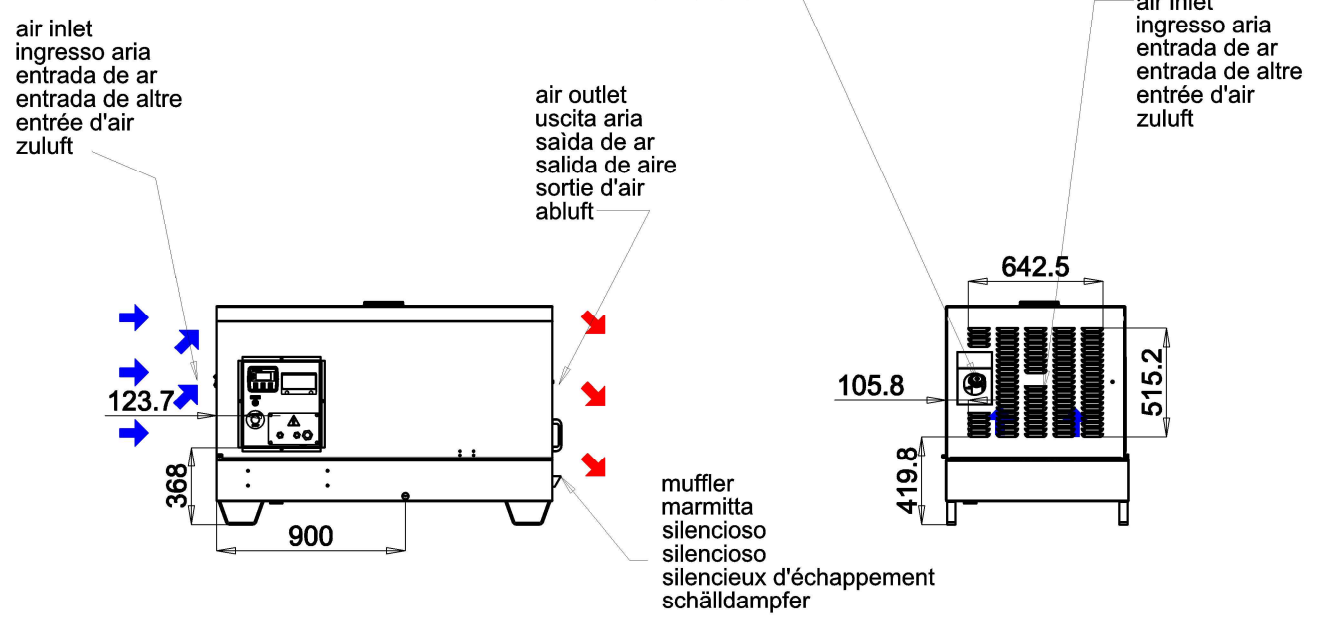

C

D

E

F

04	
03	
02	
01	
Rev.	Date-Data-Data-Fecha-Date-Datum / Modification-Modifica-Modificação-Modificación-Modification-Änderung

Model	
Modello	
Modelo	GBW15Y
Modelo	GBW15P
Modèle	GBW22Y
Modell	GBW22P
Scale/Scala/Escala/Escala/Echelle/Maßstab	1:30
Date/Data/Data-Fecha/Date/Datum	2013.04.26
Code/Codice/Código/Código/Code/Code	ID0840